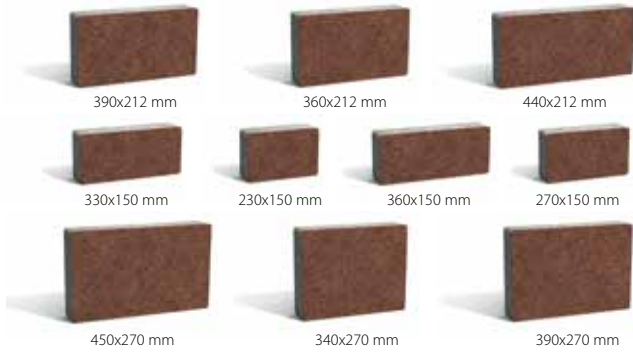

starobruk / nostalit 77 lido

starobruk wielkopolski