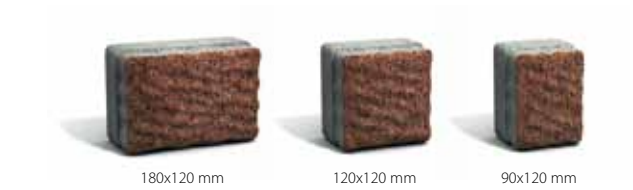

bruk odrzański

via-appia „a”

via-appia „b”

nostalit / bruk wielkopolski