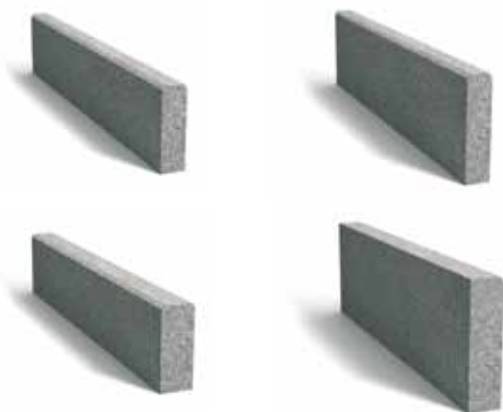

krawężnik najazdowy

Wymiary [mm]	Ilości w pakietach [szt.]	Dostępne kolory	Cena netto zł/szt.	Cena brutto zł/szt.
150x220x1000	15	szary	26,90	33,09

150x300x500x500	4	szary	89,90	110,58

300x210/150x760	9	szary	89,90	110,58
		czerwony	99,90	122,88

300x210/150x750	12	szary	26,90	33,09
		czerwony	37,90	46,62

obrzeża

60x200x1000**	39	szary	10,50	12,91
		czerwony	13,50	16,60
		czarny	13,50	16,60
		barwy jesieni	17,50	21,52
60x250x1000	39, 36*	szary	12,50	15,37
		czerwony	16,00	19,68
		czarny	16,00	19,68
		barwy jesieni	19,00	23,37
80x200x1000	33	szary	12,50	15,37
		czerwony	16,00	19,68
		czarny	16,00	19,68
80x300x1000	20	szary	14,50	17,83
		czerwony	17,50	21,52
		czarny	22,00	27,06